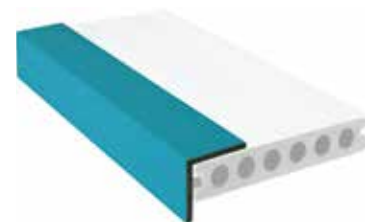

## CODICI LISTINO

Caratteristiche	Codici listino e colori				Dimensioni (mm) L x H x Sp.
<b>DOGHE PROFESSIONAL</b>	<b>Bianco marmo/ Tortora</b>	<b>Grigio chiaro/ Asfalto</b>	<b>Terra cotta/ Savana</b>	<b>Verde/ Azzurro</b>	
Doga professional	AF250P-BT	AF250P-GA	AF250P-TS	AF250P-VA	2200x138x23
<b>PROFILO</b>	<b>Bianco marmo</b>	<b>Tortora</b>	<b>Grigio chiaro</b>	<b>Asfalto</b>	
Profilo piatto per pavimento professional	AF251P-BM	AF251P-T	AF251P-GC	AF251P-A	2200x100x12
	<b>Terra cotta</b> AF251P-TC	<b>Savana</b> AF251P-S	<b>Verde</b> AF251P-V	<b>Azzurro</b> AF251P-AZ	
<b>PROFILO ANGOLARE</b>	<b>Bianco marmo</b>	<b>Tortora</b>	<b>Grigio chiaro</b>	<b>Asfalto</b>	
ANGOLARE - Effetto legno	AF251A-BM	AF251A-T	AF251A-GC	AF251A-A	2200x45x45
	<b>Terra cotta</b> AF251A-TC	<b>Savana</b> AF251A-S	<b>Verde</b> AF251A-V	<b>Azzurro</b> AF251A-AZ	

Accessori per il montaggio pag 55

Doga pavimento professional  
effetto legno bicolor

Profilo pavimento professional  
effetto legno

Profilo ad angolo per  
pavimento professional

Interno: WPC Bamboo  
Esterno: Polimero resistente ad alta densità