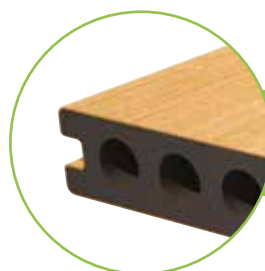

## CODICI LISTINO

Caratteristiche	Codici listino e colori				Dimensioni (mm) L x H x Sp.
<b>DOGHE PROFESSIONAL</b>	<b>Bianco marmo/ Tortora</b>	<b>Grigio chiaro/ Asfalto</b>	<b>Terra cotta/ Savana</b>	<b>Verde/ Azzurro</b>	
Doga professional	AF250P-BT	AF250P-GA	AF250P-TS	AF250P-VA	2200x138x23
<b>PROFILO</b>	<b>Bianco marmo</b>	<b>Tortora</b>	<b>Grigio chiaro</b>	<b>Asfalto</b>	
Profilo piatto per pavimento professional	AF251P-BM	AF251P-T	AF251P-GC	AF251P-A	2200x100x12
	<b>Terra cotta</b> AF251P-TC	<b>Savana</b> AF251P-S	<b>Verde</b> AF251P-V	<b>Azzurro</b> AF251P-AZ	
<b>PROFILO ANGOLARE</b>	<b>Bianco marmo</b>	<b>Tortora</b>	<b>Grigio chiaro</b>	<b>Asfalto</b>	
ANGOLARE - Effetto legno	AF251A-BM	AF251A-T	AF251A-GC	AF251A-A	2200x45x45
	<b>Terra cotta</b> AF251A-TC	<b>Savana</b> AF251A-S	<b>Verde</b> AF251A-V	<b>Azzurro</b> AF251A-AZ	

Accessori per il montaggio pag 55

Doga pavimento professional  
effetto legno bicolor

Profilo pavimento professional  
effetto legno

Profilo ad angolo per  
pavimento professional

Interno: WPC Bamboo  
Esterno: Polimero resistente ad alta densità