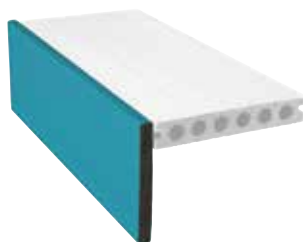

## CODICI LISTINO

Caratteristiche	Codici listino e colori				Dimensioni (mm) L x H x Sp.
<b>DOGHE PROFESSIONAL</b>	<b>Bianco marmo/ Tortora</b>	<b>Grigio chiaro/ Asfalto</b>	<b>Terra cotta/ Savana</b>	<b>Verde/ Azzurro</b>	
Doga professional	AF250P-BT	AF250P-GA	AF250P-TS	AF250P-VA	2200x138x23
<b>PROFILO</b>	<b>Bianco marmo</b>	<b>Tortora</b>	<b>Grigio chiaro</b>	<b>Asfalto</b>	
Profilo piatto per pavimento professional	AF251P-BM	AF251P-T	AF251P-GC	AF251P-A	2200x100x12
	<b>Terra cotta</b> AF251P-TC	<b>Savana</b> AF251P-S	<b>Verde</b> AF251P-V	<b>Azzurro</b> AF251P-AZ	
<b>PROFILO ANGOLARE</b>	<b>Bianco marmo</b>	<b>Tortora</b>	<b>Grigio chiaro</b>	<b>Asfalto</b>	
ANGOLARE - Effetto legno	AF251A-BM	AF251A-T	AF251A-GC	AF251A-A	2200x45x45
	<b>Terra cotta</b> AF251A-TC	<b>Savana</b> AF251A-S	<b>Verde</b> AF251A-V	<b>Azzurro</b> AF251A-AZ	

Accessori per il montaggio pag 55

Doga pavimento professional  
effetto legno bicolor

Profilo pavimento professional  
effetto legno

Profilo ad angolo per  
pavimento professional

Interno: WPC Bamboo  
Esterno: Polimero resistente ad alta densità