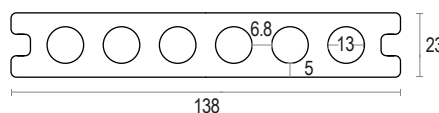

## CODICI LISTINO

Caratteristiche	Codici listino e colori				Dimensioni (mm) L x H x Sp.
<b>DOGHE PROFESSIONAL</b>	<b>Bianco marmo/ Tortora</b>	<b>Grigio chiaro/ Asfalto</b>	<b>Terra cotta/ Savana</b>	<b>Verde/ Azzurro</b>	
Doga professional	AF250P-BT	AF250P-GA	AF250P-TS	AF250P-VA	2200x138x23
<b>PROFILO</b>	<b>Bianco marmo</b>	<b>Tortora</b>	<b>Grigio chiaro</b>	<b>Asfalto</b>	
Profilo piatto per pavimento professional	AF251P-BM	AF251P-T	AF251P-GC	AF251P-A	2200x100x12
	<b>Terra cotta</b> AF251P-TC	<b>Savana</b> AF251P-S	<b>Verde</b> AF251P-V	<b>Azzurro</b> AF251P-AZ	
<b>PROFILO ANGOLARE</b>	<b>Bianco marmo</b>	<b>Tortora</b>	<b>Grigio chiaro</b>	<b>Asfalto</b>	
ANGOLARE - Effetto legno	AF251A-BM	AF251A-T	AF251A-GC	AF251A-A	2200x45x45
	<b>Terra cotta</b> AF251A-TC	<b>Savana</b> AF251A-S	<b>Verde</b> AF251A-V	<b>Azzurro</b> AF251A-AZ	

## DISEGNI TECNICI

\* Tolleranze coestruso +1mm -0,5mm

**Doga pavimento  
Professional effetto legno**